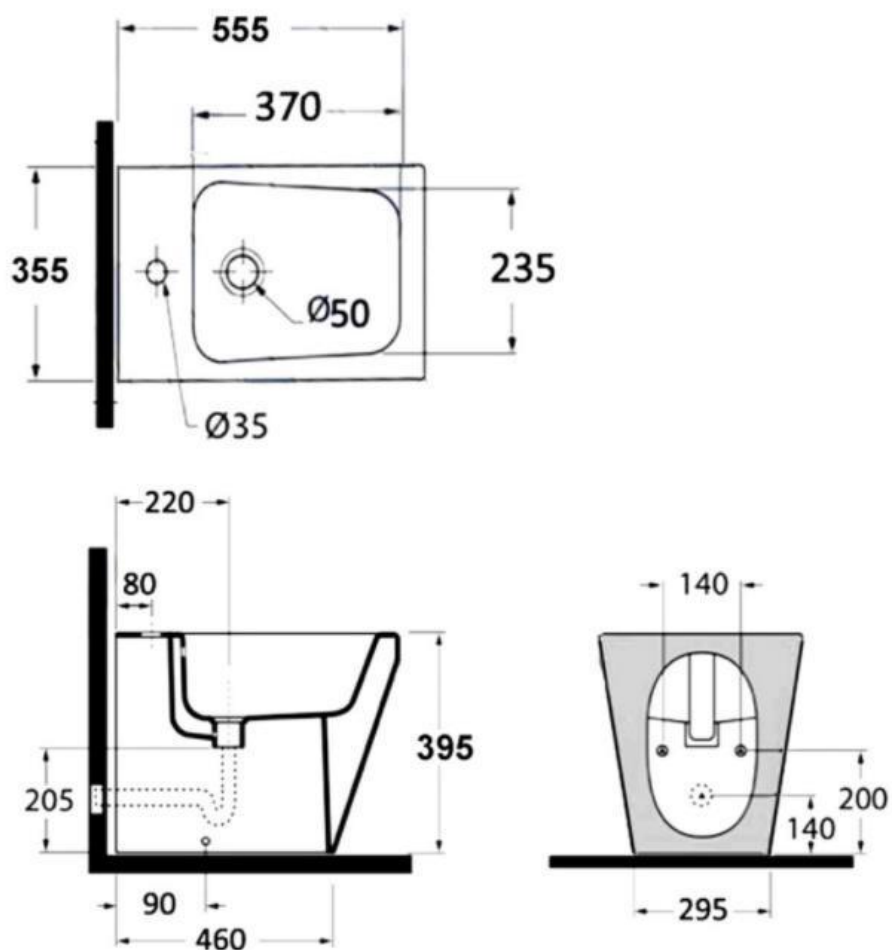

SANITARI FILO MURO MODERNI

SCHEDA TECNICA

Per vedere tutti i modelli clicca su [SANITARI BAGNO](#)

Bidet Filo Muro Square

Per acquistarlo clicca su

[BIDET FILO MURO SQUARE](#)

Qui sopra sono illustrate le misure del **bidet filo muro Square**, prima di effettuare il montaggio bisogna consultare questa scheda tecnica.